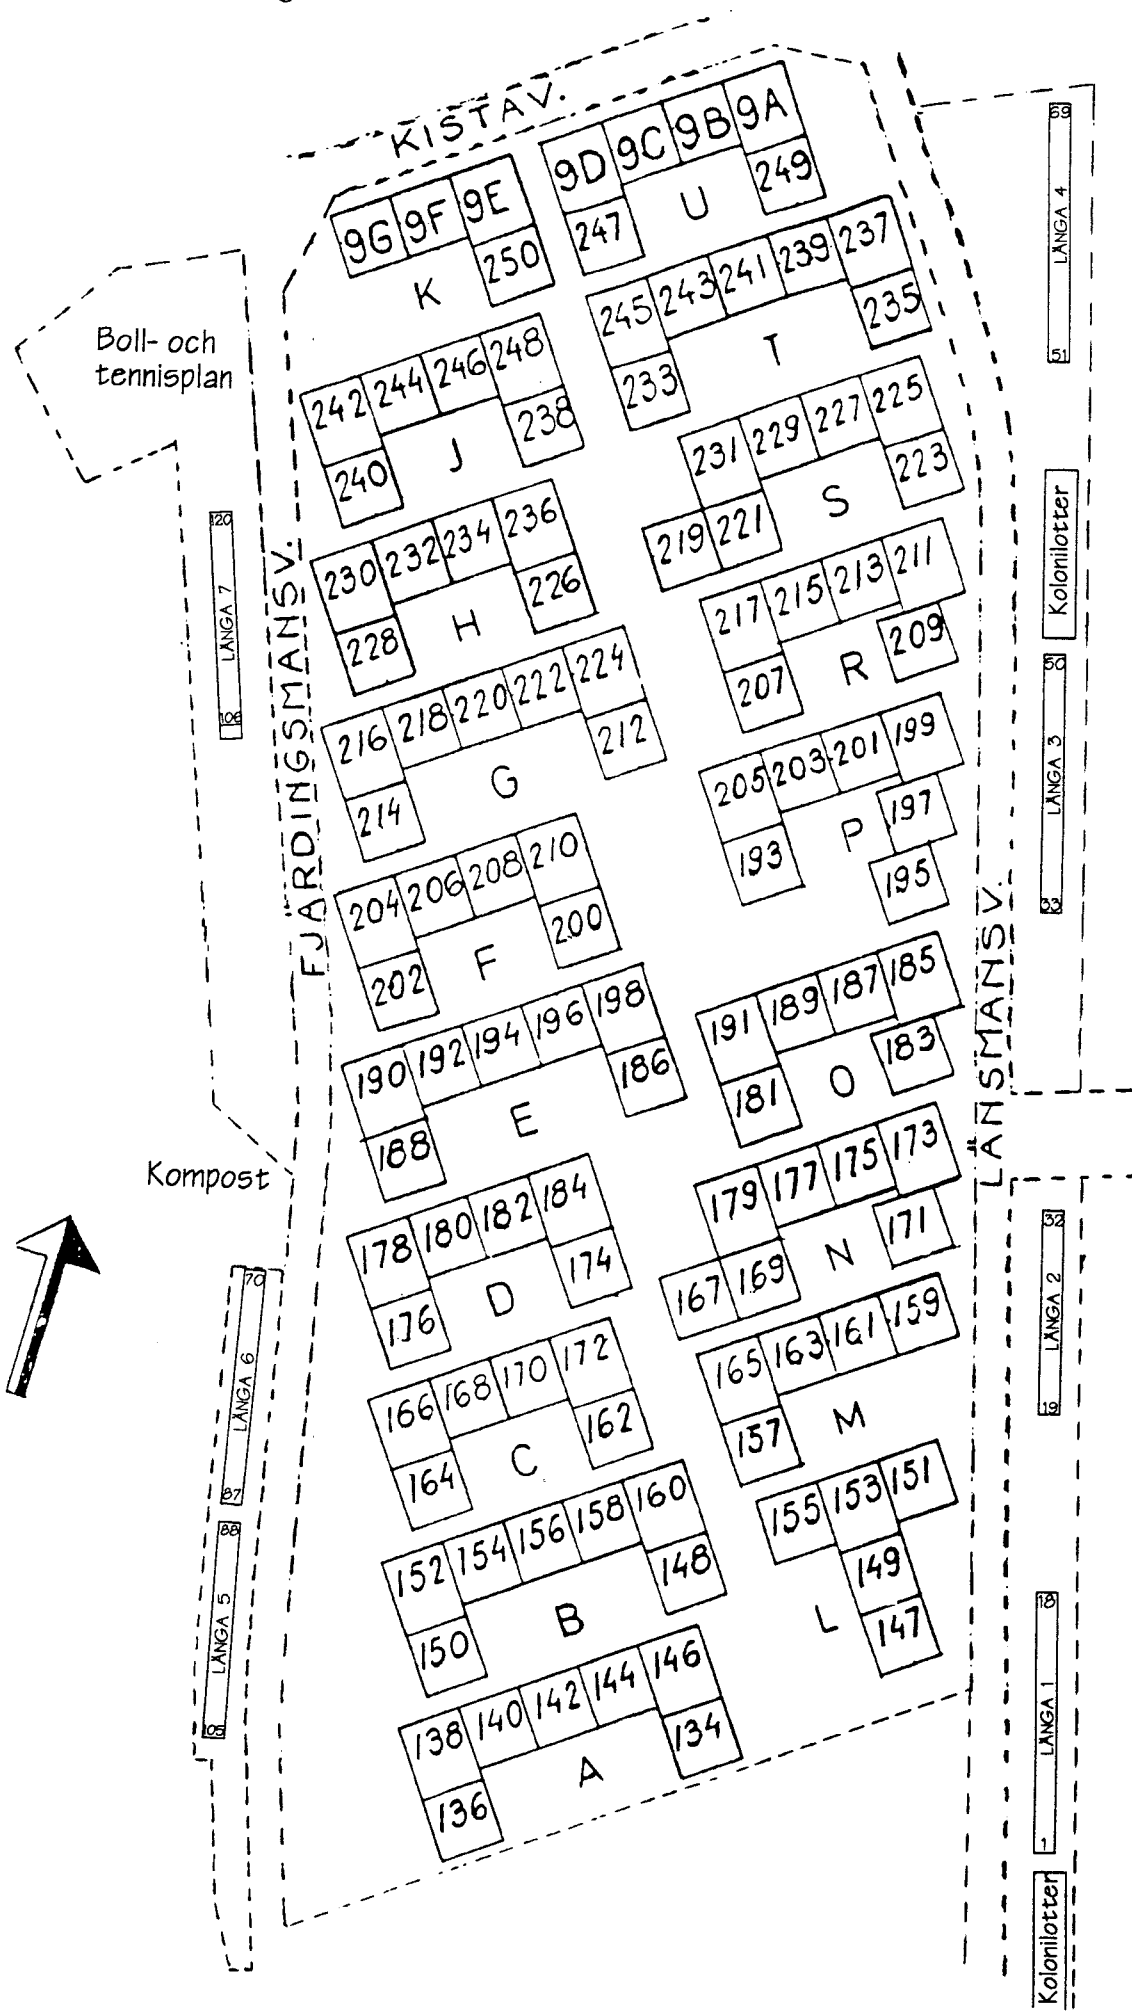

Karta med block-beteckning och adresser

Jourpärmen Fil 5
2009-06-15

Karta med block-beteckning och adresser

Reserverad plats för snöhögar (MK Trädgård)

"Vinterparkering"

Karta med fastighets-nr/tombeteckning