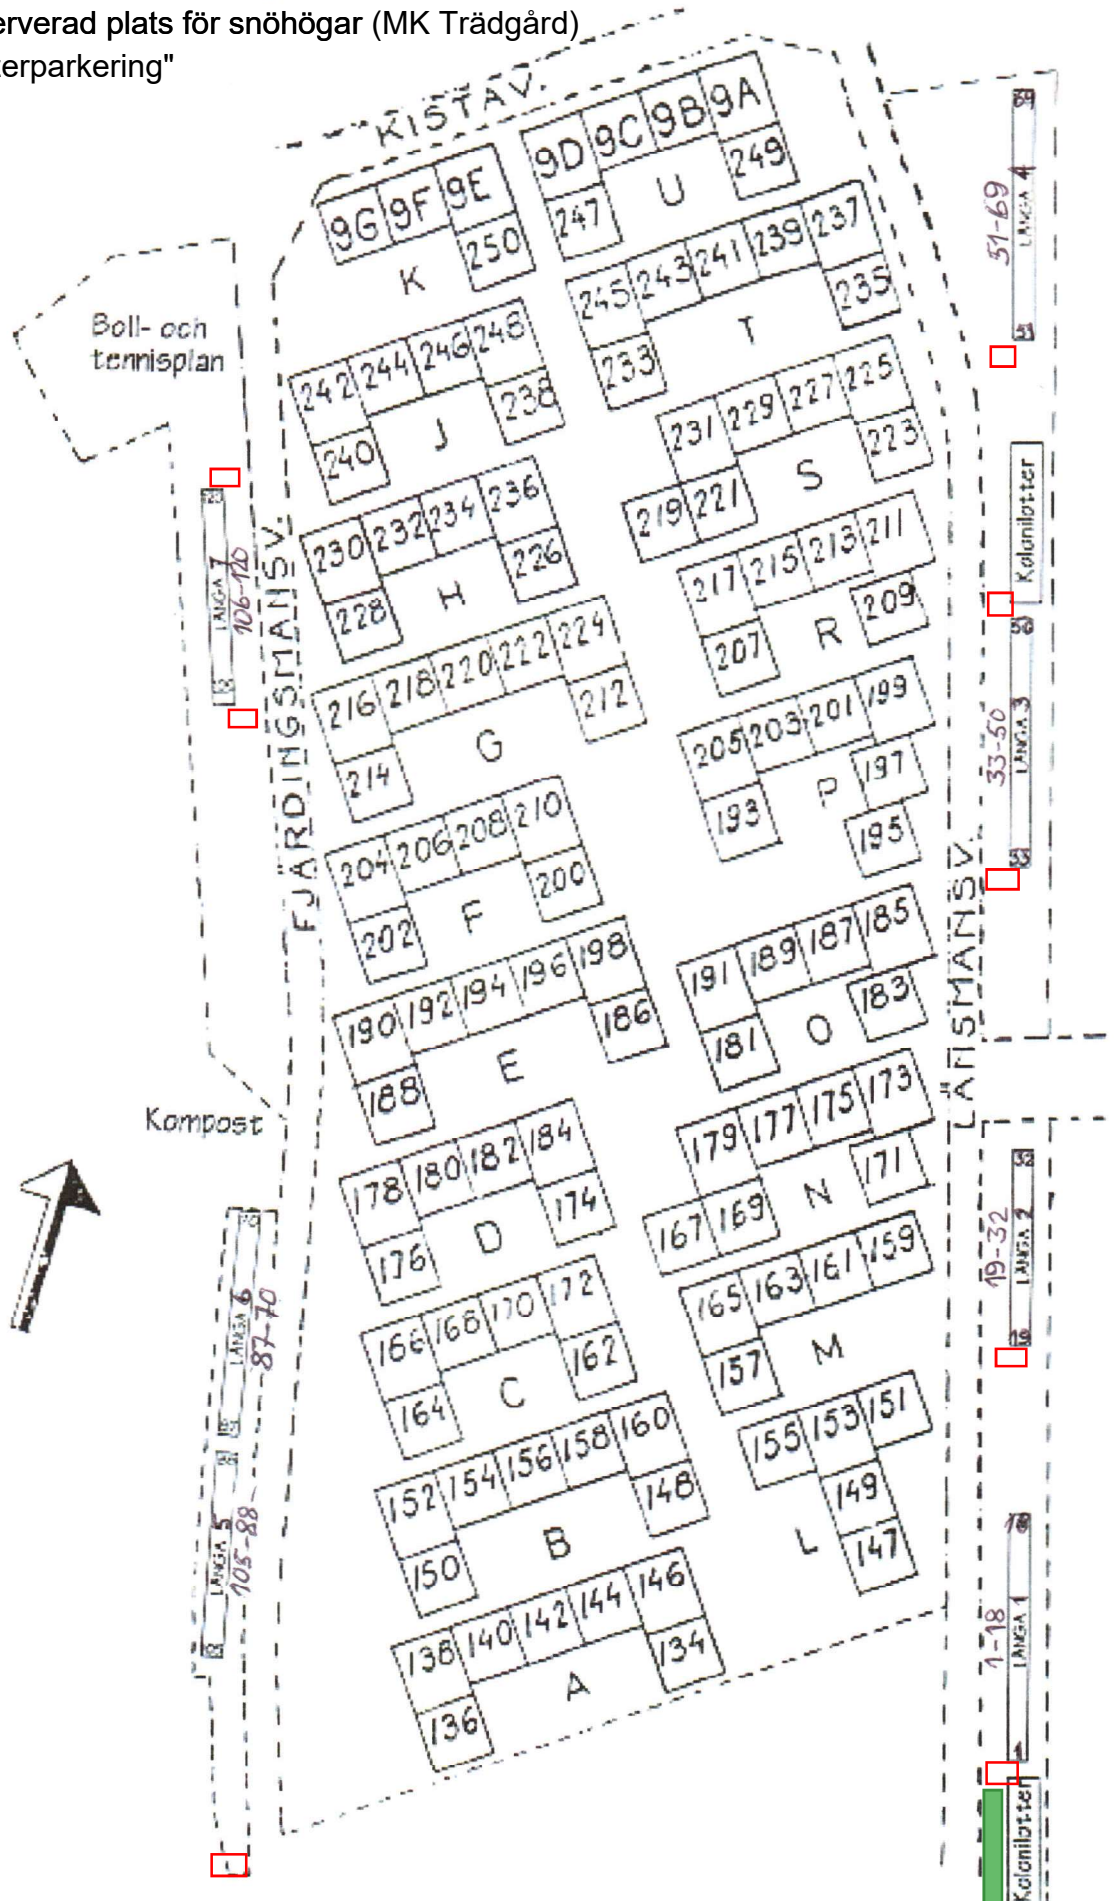

Karta med block-beteckning och adresser

Jourpärmen Fil 5
2009-06-15

Karta med block-beteckning och adresser

Reserverad plats för snöhögar (MK Trädgård)

"Vinterparkering"

Karta med fastighets-nr/tombeteckning