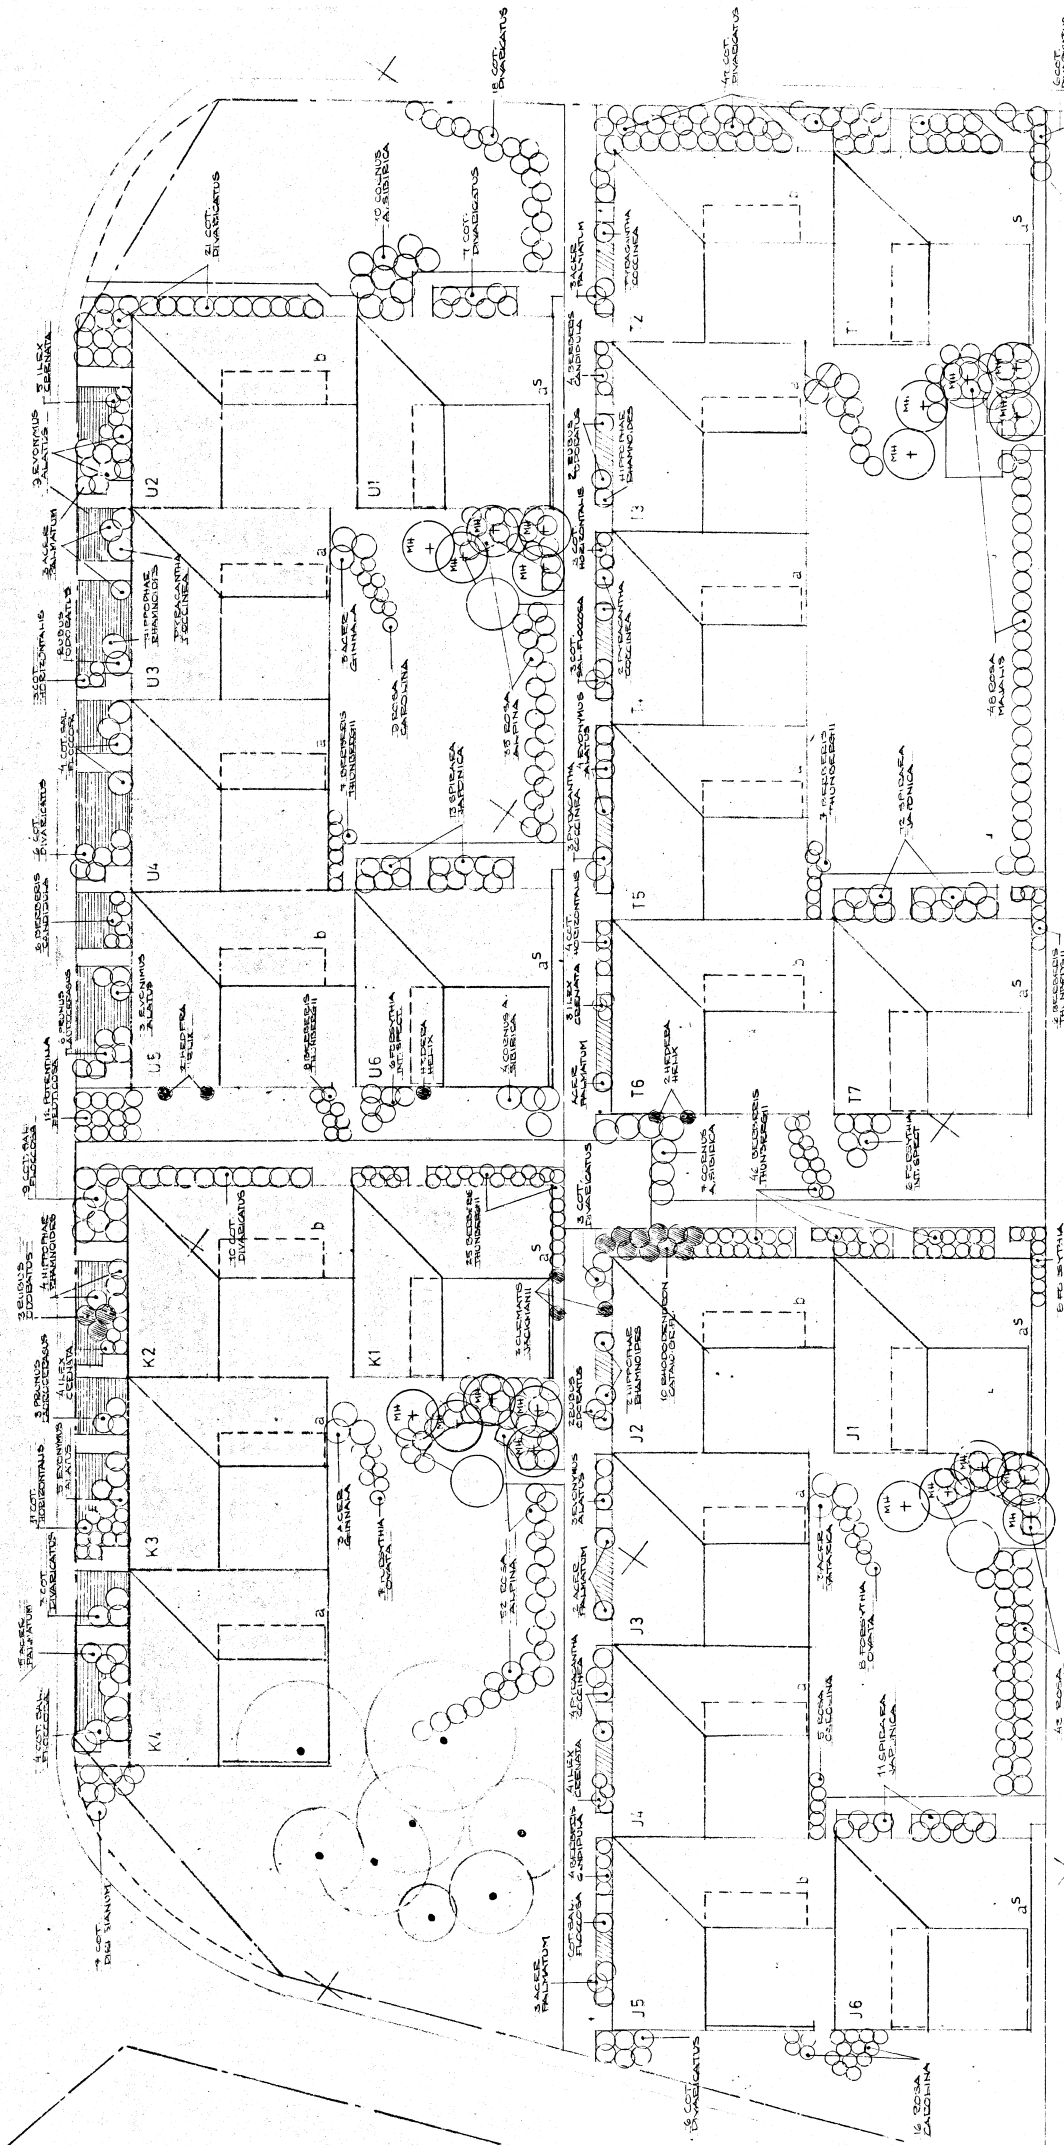

1927
K 9280

70

MALUS HOPA
VINCA MINOR 10 ST/M²
FESTUCA URSINA

HSBS RIKSFÖRBUND VILLAÄVDDELNINGEN	
PÅSTÅTT AV: [Signature]	
PROJEKTANT:	1927
BYGGNAD:	1927
PLANTERINGSPÅN:	M 35
BYGGNADENS BETÄNKNING:	
BYGGNADENS BETÄNKNING:	

0 1 2 3 4 5